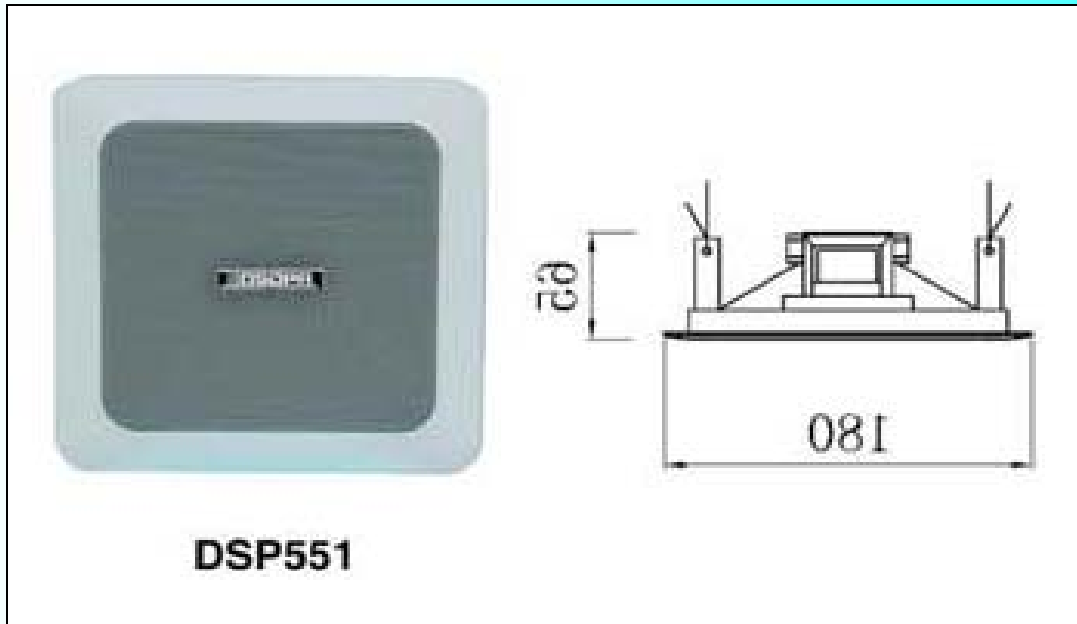

DSP- 551

- ⇒ **CEILING SPEAKER**
- ⇒ **Full Range Speaker/HF driver: 4.5x1**
- ⇒ **Rated Power: 3W**
- ⇒ **Max Power: 6W**
- ⇒ **Line Voltage: 70/100V**
- ⇒ **Sensitivity (1M,1W): 90dB**
- ⇒ **Max Sound Pressure Level (1M): 95dB**
- ⇒ **Freq. Response: 100-16,000Hz**
- ⇒ **Hole Mounting: 150x150mm**
- ⇒ **Dimension: 65x180x180 mm**
- ⇒ **Weight: 0.8kg**